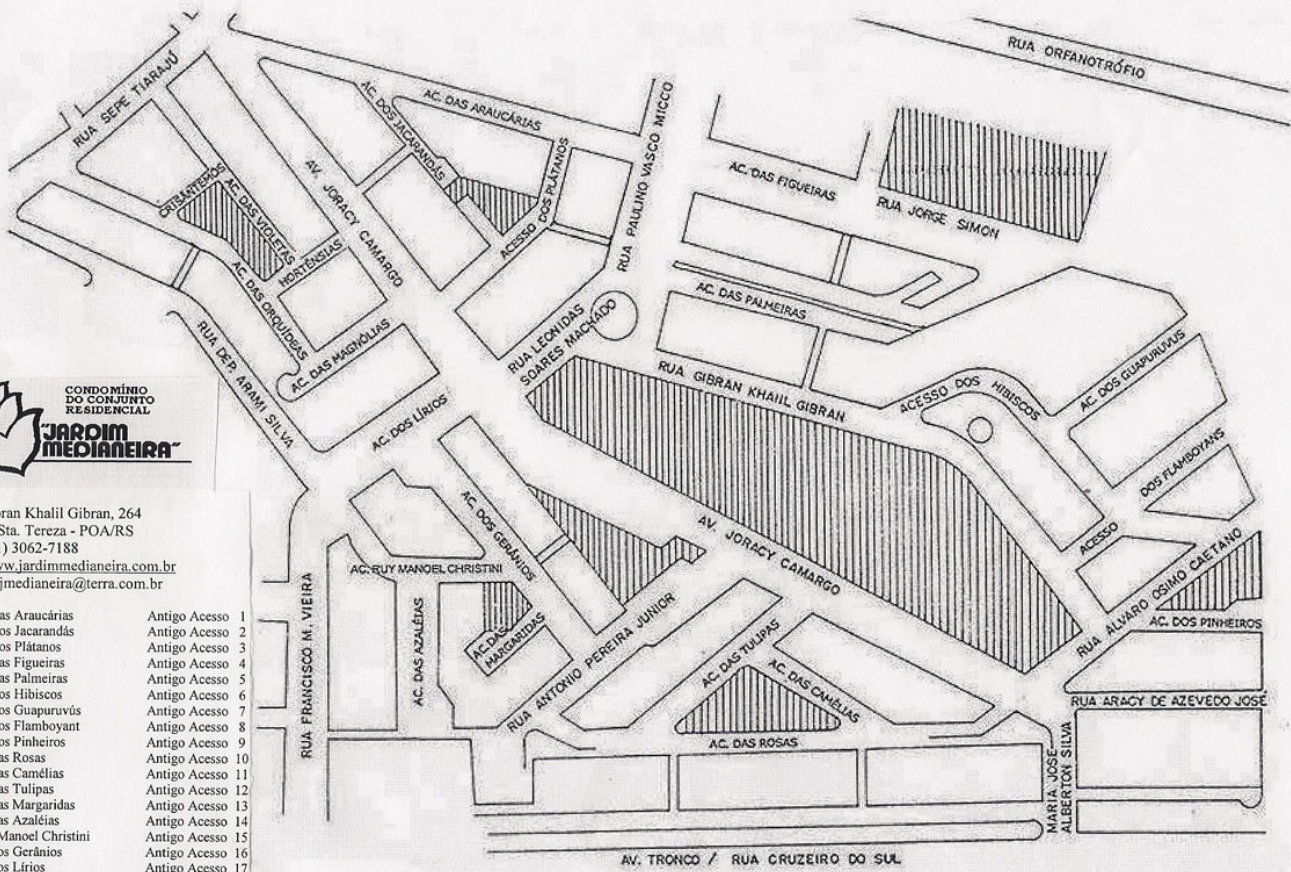

CONDOMÍNIO
DO CONJUNTO
RESIDENCIAL
**JARDIM
MEDIANEIRA**

Rua Gibran Khalil Gibran, 264
Bairro: Sta. Tereza - POA/RS
Tel.: (51) 3062-7188
Site: www.jardimmedianeira.com.br
E-mail: jmedianeira@terra.com.br

Acesso das Araucárias	Antigo Acesso 1
Acesso dos Jacarandás	Antigo Acesso 2
Acesso dos Plátanos	Antigo Acesso 3
Acesso das Figueiras	Antigo Acesso 4
Acesso das Palmeiras	Antigo Acesso 5
Acesso dos Hibiscos	Antigo Acesso 6
Acesso dos Guapuruvús	Antigo Acesso 7
Acesso dos Flamboyant	Antigo Acesso 8
Acesso dos Pinheiros	Antigo Acesso 9
Acesso das Rosas	Antigo Acesso 10
Acesso das Camélias	Antigo Acesso 11
Acesso das Tulipas	Antigo Acesso 12
Acesso das Margaridas	Antigo Acesso 13
Acesso das Azaléias	Antigo Acesso 14
Ac. Ruy Manoel Christini	Antigo Acesso 15
Acesso dos Gerânios	Antigo Acesso 16
Acesso dos Lírios	Antigo Acesso 17
Acesso das Magnólias	Antigo Acesso 18
Acesso das Orquídeas	Antigo Acesso 19
Acesso das Hortênsias	Antigo Acesso 20
Acesso das Violetas	Antigo Acesso 21
Acesso dos Crisântemos	Antigo Acesso 22

AV. TRONCO / RUA CRUZEIRO DO SUL